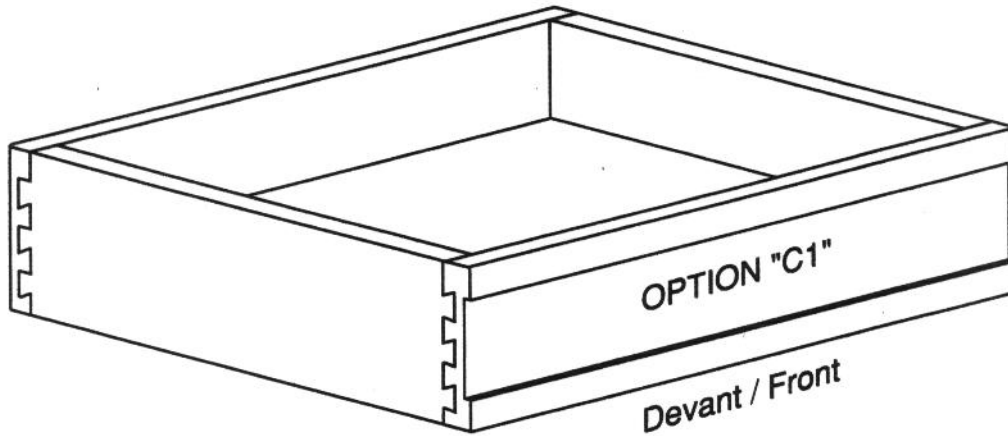

**DOV**

**OPTION "C1"**

**OPTION "C5"**

Coche pour coulisse invisible  
Notch for invisible slides

**OPTION "P"**

Poignée / Finger notch

**EXEMPLE**

Hauteur-Largeur x profondeur  
Height - Width x Depth

DOV4 -  $13\frac{5}{16} \times 10\frac{13}{16}$

DOV8 -  $28\frac{5}{16} \times 10\frac{13}{16}$

**EXEMPLE**

Dimensions minimales:  
Minimal dimensions:

H = Hauteur/Height: 2"

L = Largeur/Width:  $3\frac{3}{16}$ "

D = Profondeur/Depth:  $10\frac{13}{16}$ "