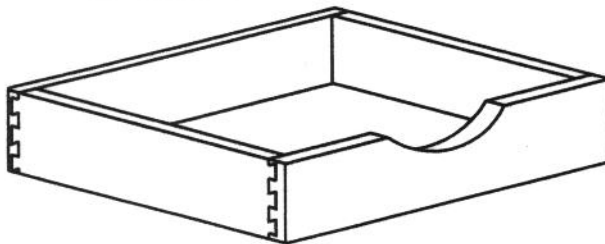

**DOV**

**OPTION "C1"**

**OPTION "C5"**

Coche pour coulisse invisible  
Notch for invisible slides

**OPTION "P"**

Poignée / Finger notch

**EXEMPLE**

Hauteur-Largeur x profondeur  
Height - Width x Depth

DOV4 -  $13\frac{5}{16} \times 10\frac{13}{16}$

DOV8 -  $28\frac{5}{16} \times 10\frac{13}{16}$

**EXEMPLE**

Dimensions minimales:  
Minimal dimensions:

H = Hauteur/Height: 2"

L = Largeur/Width:  $3\frac{3}{16}$ "

D = Profondeur/Depth:  $10\frac{13}{16}$ "