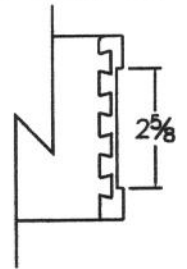

**DOV**

**OPTION "C1"**

**OPTION "C5"**

Coche pour coulisse invisible  
Notch for invisible slides

**OPTION "P"**

Poignée / Finger notch

**EXEMPLE**

Hauteur-Largeur x profondeur  
Height - Width x Depth

DOV4 -  $13\frac{5}{16} \times 10\frac{13}{16}$

DOV8 -  $28\frac{5}{16} \times 10\frac{13}{16}$

**EXEMPLE**

Dimensions minimales:  
Minimal dimensions:

H = Hauteur/Height: 2"

L = Largeur/Width:  $3\frac{3}{16}$ "

D = Profondeur/Depth:  $10\frac{13}{16}$ "