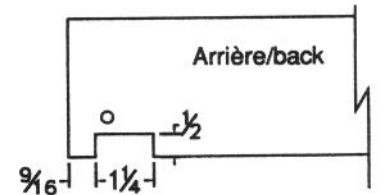

**DOV**

**OPTION "C1"**

**OPTION "C5"**

Coche pour coulisse invisible  
Notch for invisible slides

**OPTION "P"**

Poignée / Finger notch

**EXEMPLE**

Hauteur-Largeur x profondeur  
Height - Width x Depth

DOV4 -  $13\frac{5}{16} \times 10\frac{13}{16}$

DOV8 -  $28\frac{5}{16} \times 10\frac{13}{16}$

**EXEMPLE**

Dimensions minimales:  
Minimal dimensions:

H = Hauteur/Height: 2"

L = Largeur/Width:  $3\frac{3}{16}$ "