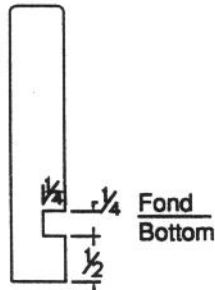

**DOV**

**OPTION "C1"**

**OPTION "C5"**

Coche pour coulisse invisible  
Notch for invisible slides

**OPTION "P"**

Poignée / Finger notch

**EXEMPLE**

Hauteur-Largeur x profondeur  
Height - Width x Depth

DOV4 -  $13\frac{5}{16} \times 10\frac{13}{16}$

DOV8 -  $28\frac{5}{16} \times 10\frac{13}{16}$

**EXEMPLE**

Dimensions minimales:  
Minimal dimensions:

H = Hauteur/Height: 2"

L = Largeur/Width:  $3\frac{3}{16}$ "

D = Profondeur/Depth:  $10\frac{13}{16}$ "